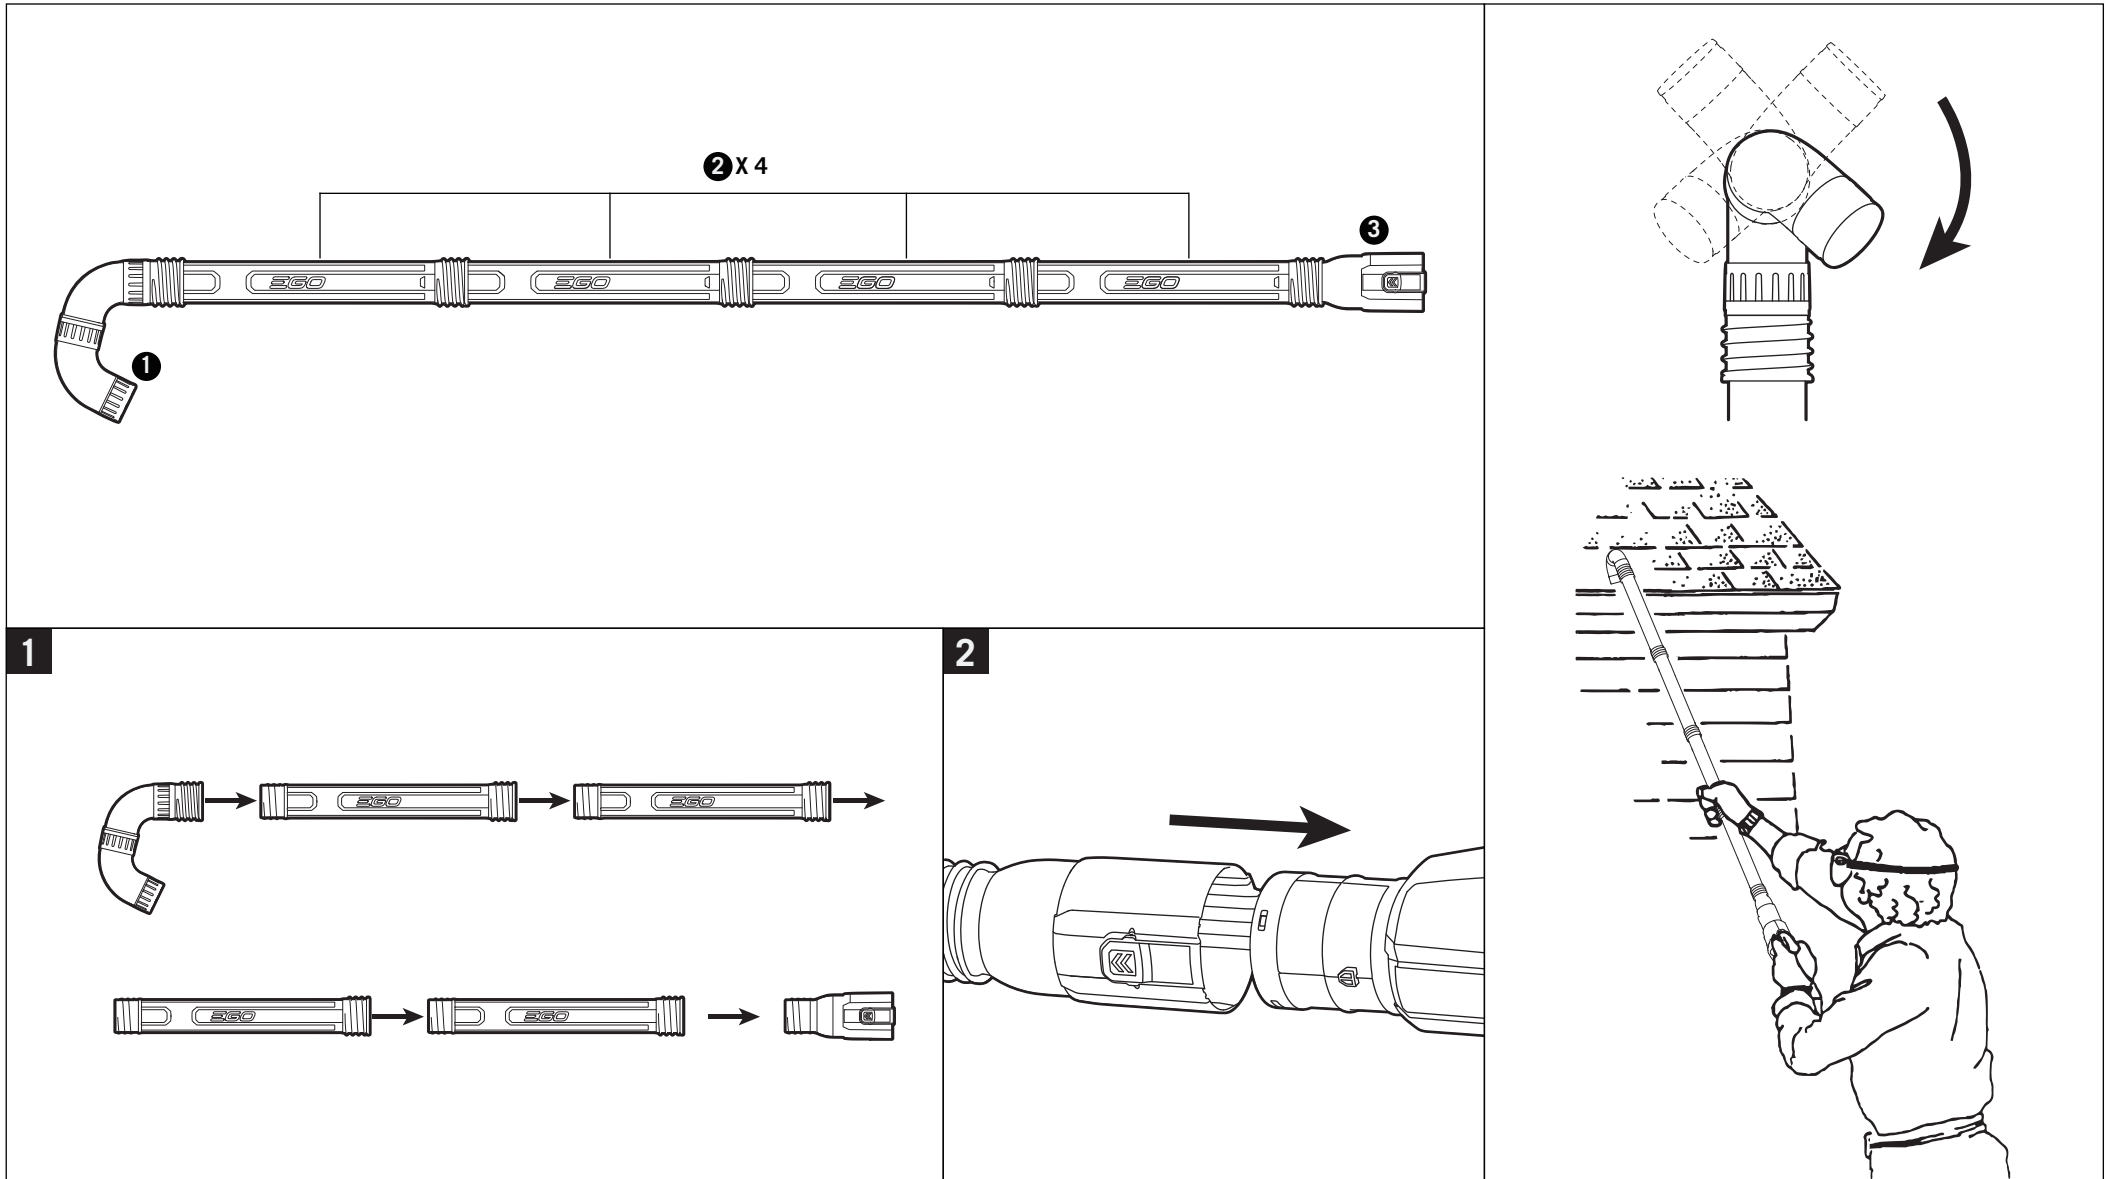

MODEL NUMBER AGC1000

For LB5300E, LB5750E, LB5800E

[EGOPOWERPLUS.COM](http://EGOPOWERPLUS.COM)

MNL\_EGO\_AGC1000\_EV01\_201027